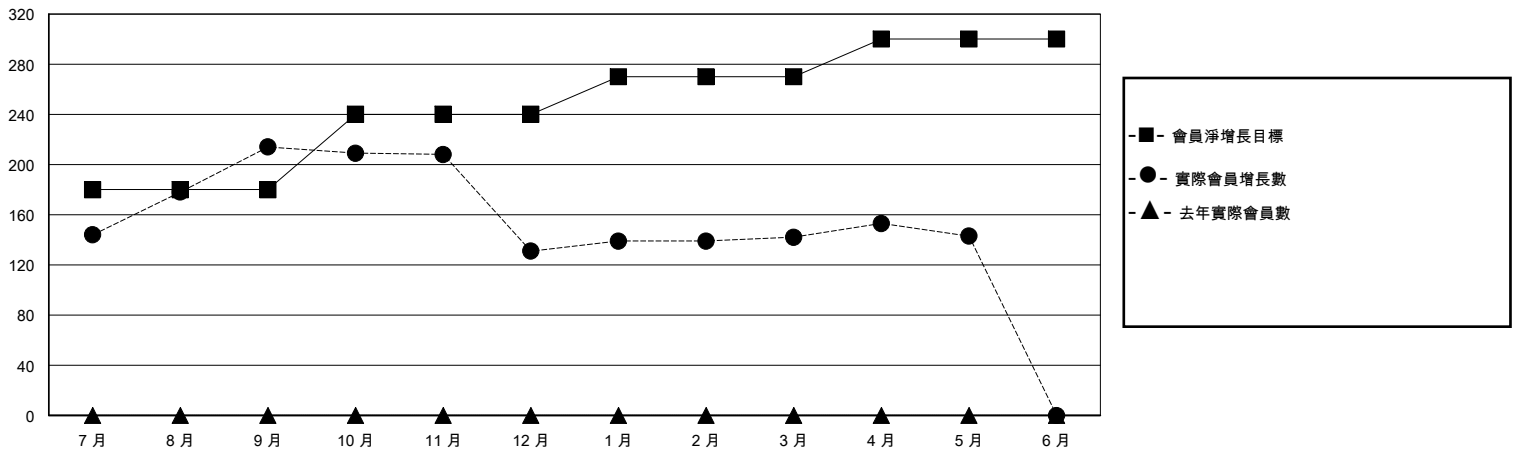

MONTHLY MEMBERSHIP PROGRESS REPORT

District 300E 2

Results as of: 5/31/2024

GMT:

地點 REP OF CHINA

GMT憲章區

分會			
成果 2023-2024			
季	新分會目標	新會	會員流失的分會
7月/8月/9月	1	1	1
10月/11月/12月	1	0	2
1月/2月/3月	0	0	0
4月/5月/6月	0	0	0

位會員@每位須繳			
成果 2023-2024			
季	會員淨增長目標	實際會員增長數	實際退會會員 (包括轉會)
7月/8月/9月	180	286	45
10月/11月/12月	60	29	110
1月/2月/3月	30	32	13
4月/5月/6月	30	15	14

目標與實際新會累積

目標和實際會員累積

已取消的分會: 3

52 CLUBS OF 64 增添1位或以上的新會員

性別分佈

男 1,311 (67.27%)
女 637 (32.68%)