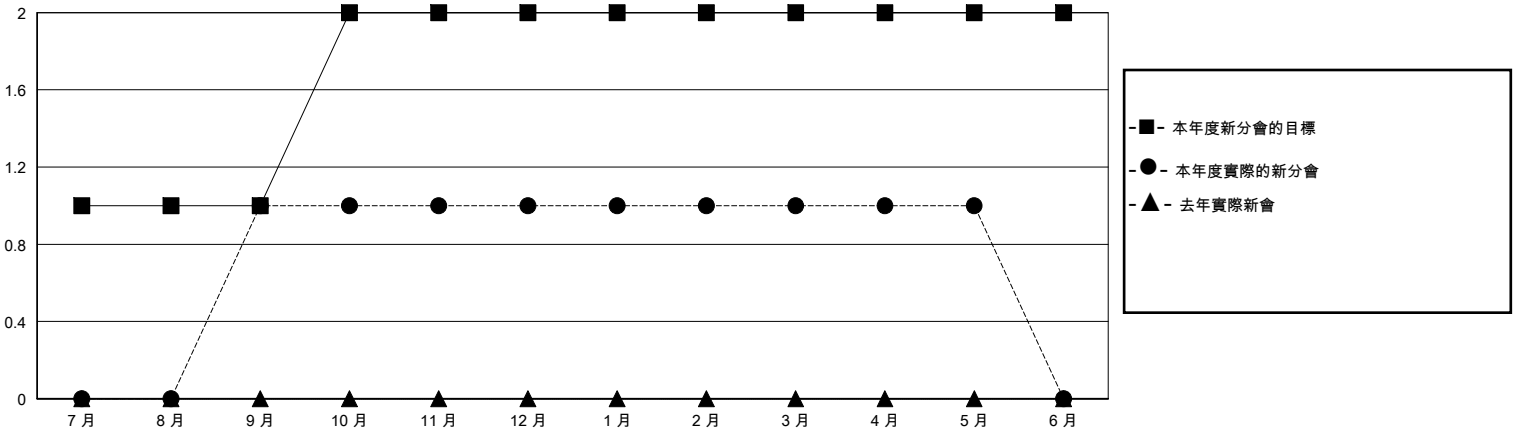

MONTHLY MEMBERSHIP PROGRESS REPORT

District 300E 2

Results as of: 5/31/2024

GMT:

地點 REP OF CHINA

GMT憲章區

分會			
成果 2023-2024			
季	新分會目標	新會	會員流失的分會
7月/8月/9月	1	1	1
10月/11月/12月	1	0	2
1月/2月/3月	0	0	0
4月/5月/6月	0	0	0

位會員@每位須繳			
成果 2023-2024			
季	會員淨增長目標	實際會員增長數	實際退會會員 (包括轉會)
7月/8月/9月	180	286	45
10月/11月/12月	60	29	110
1月/2月/3月	30	32	13
4月/5月/6月	30	15	14

目標與實際新會累積

目標和實際會員累積

已取消的分會: 3

52 CLUBS OF 64 增添1位或以上的新會員

性別分佈

男 1,311 (67.27%)
女 637 (32.68%)